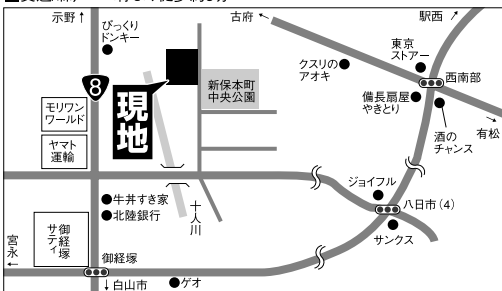

☎076-292-7456金沢市入江2丁目402番地
<http://www.first-home.co.jp/>—金沢—
新保本(2)**目玉価格****2,590**万円(仲介)**オープンハウス** | 6/27(土)・28(日)
AM10:00~PM5:00

高級志向のロープライス。充実の仕様をお確かめ下さい。

新築**2方位(東・西)にお家が建たなくて南側にスペースがあるので、日当たり良好**

- ①全30区画の造成地
- ②小学校・中学校が近い
- ③スーパー・公園が近い

- 土地/150.35m² (45.48坪) ●建物/116.20m² (35.15坪)
- 間取/㊤洋13.7、洋6、洋6、トイレ、サンルーム、バルコニー、ロフト
- ㊦LDK16.1、洋6、トイレ、洗面、㊧、駐4台
- 交通/森戸バス停より徒歩約3分

**LDKは、明るくて開放的 キッチンは、食器棚も付いてますよ****寝室は、13.7帖で広々 玄関は、広々としておしゃれ**