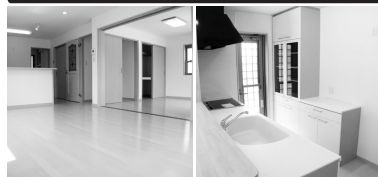

☎076-292-7456金沢市入江2丁目402番地
<http://www.first-home.co.jp/>—金沢—
新保本(2)**目玉価格****2,590**万円(仲介)**オープンハウス** | 6/27(土)・28(日)
AM10:00~PM5:00

高級志向のロープライス。充実の仕様をお確かめ下さい。

新築**2方位(東・西)にお家が建たなくて南側にスペースがあるので、日当たり良好**

- ①全30区画の造成地
- ②小学校・中学校が近い
- ③スーパー・公園が近い

- 土地/150.35m² (45.48坪) ●建物/116.20m² (35.15坪)
- 間取/㊤洋13.7、洋6、洋6、トイレ、サンルーム、バルコニー、ロフト
- ㊦LDK16.1、洋6、トイレ、洗面、㊧、駐4台
- 交通/森戸バス停より徒歩約3分

**LDKは、明るくて開放的 キッチンは、食器棚も付いてますよ****寝室は、13.7帖で広々 玄関は、広々としておしゃれ**